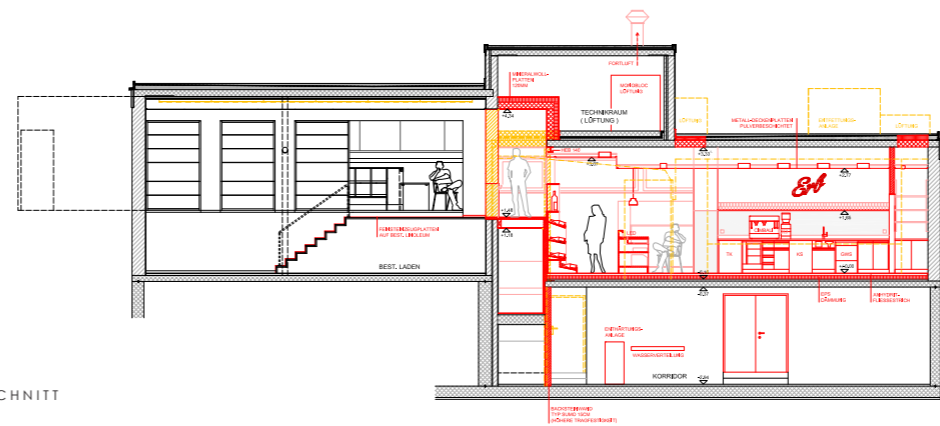

Erb Getränke / Bistro - Vinothek

QUERSCHNITT

LÄNGSSCHNITT

GRUNDRISS ERDGESCHOSS

Erweiterung

Getränk Laden Erb

8405 Winterthur

Adresse:
Hinterdorfstrasse 48/46a
8405 Winterthur-Seen

Bauherrschaft:
Hansjörg Erb

Daten:
Umbau/Vergrößerung: 2005,
Erweiterung: 2015-2016

Leistungen:
Vorstudien, Bestandesaufnahmen,
Bauprojekt und Kostenvoranschlag,
Ausschreibung, Ausführungsplanung,
Bauleitung, Abrechnung.

Baukosten:
CHF 1'625'000.00 (BKP 1-9)

Beschrieb:
Der bestehende Getränk Laden, der bereits 2005 durch unser Büro umgebaut und vergrössert worden ist, konnte in den Bereich des ehemaligen Restaurants Trotte erweitert werden. In die neuen Verkaufsfächen wurde ein Bistro mit Bar und angrenzender Aussenterrasse integriert, sowie im Untergeschoss die Küche und die Nasszellen ersetzt. Über eine neue Treppe ist ausserdem das Getränk Lager mit der ehemaligen Kegelbahn verbunden und erweitert worden. Die komplexe Anpassung und Erneuerung der haustechnischen Installationen, sowie der massgeschneiderte Innenausbau, sind auf die spezifischen Bedürfnisse des Kunden abgestimmt.