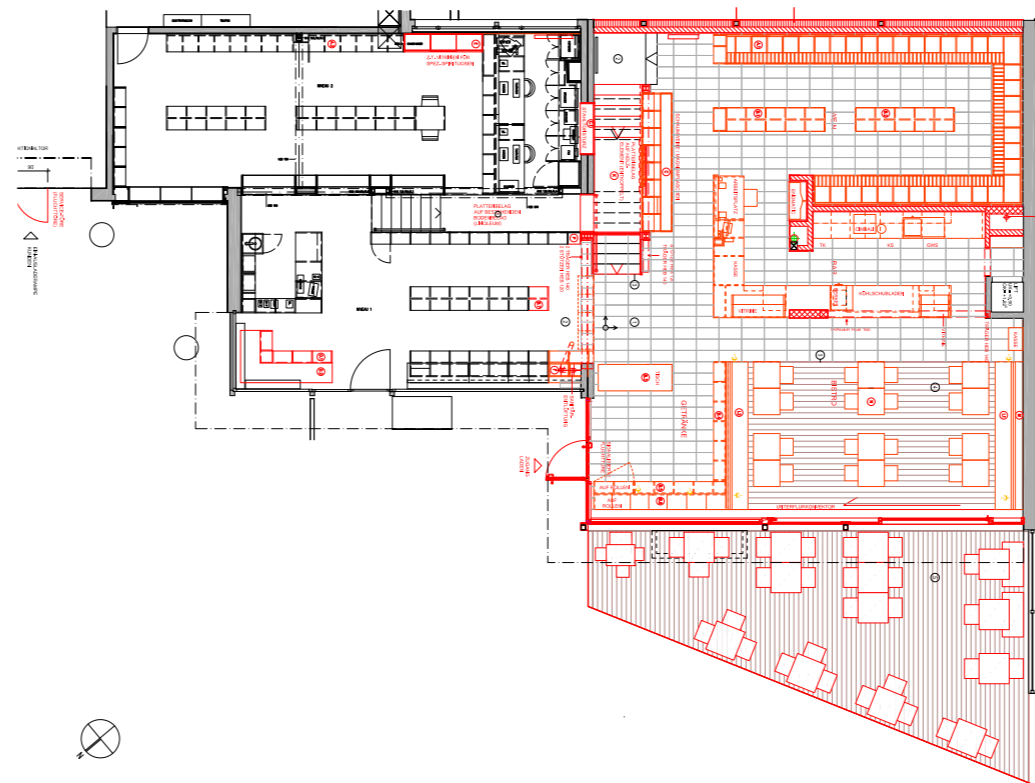

Erb Getränke / Bistro - Vinothek

QUERSCHNITT

LÄNGSSCHNITT

GRUNDRISS ERDGESCHOSS

Erweiterung

Getränk Laden Erb

8405 Winterthur

Adresse:
Hinterdorfstrasse 48/46a
8405 Winterthur-Seen

Bauherrschaft:
Hansjörg Erb

Daten:
Umbau/Vergrößerung: 2005,
Erweiterung: 2015-2016

Leistungen:
Vorstudien, Bestandesaufnahmen,
Bauprojekt und Kostenvoranschlag,
Ausschreibung, Ausführungsplanung,
Bauleitung, Abrechnung.

Baukosten:
CHF 1'625'000.00 (BKP 1-9)

Beschrieb:
Der bestehende Getränk Laden, der bereits 2005 durch unser Büro umgebaut und vergrössert worden ist, konnte in den Bereich des ehemaligen Restaurants Trotte erweitert werden. In die neuen Verkaufsfächen wurde ein Bistro mit Bar und angrenzender Aussenterrasse integriert, sowie im Untergeschoss die Küche und die Nasszellen ersetzt. Über eine neue Treppe ist ausserdem das Getränk Lager mit der ehemaligen Kegelbahn verbunden und erweitert worden. Die komplexe Anpassung und Erneuerung der haustechnischen Installationen, sowie der massgeschneiderte Innenausbau, sind auf die spezifischen Bedürfnisse des Kunden abgestimmt.