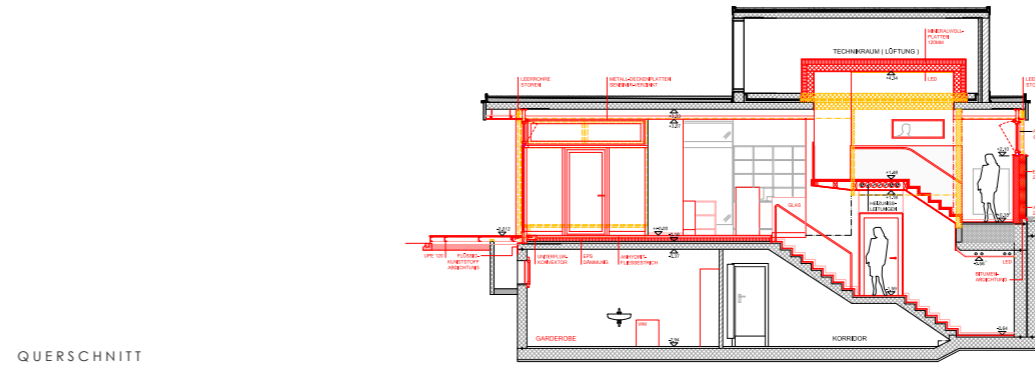

Erb Getränke / Bistro - Vinothek

QUERSCHNITT

LÄNGSSCHNITT

GRUNDRISS ERDGESCHOSS

Erweiterung

Getränk Laden Erb

8405 Winterthur

Adresse:
Hinterdorfstrasse 48/46a
8405 Winterthur-Seen